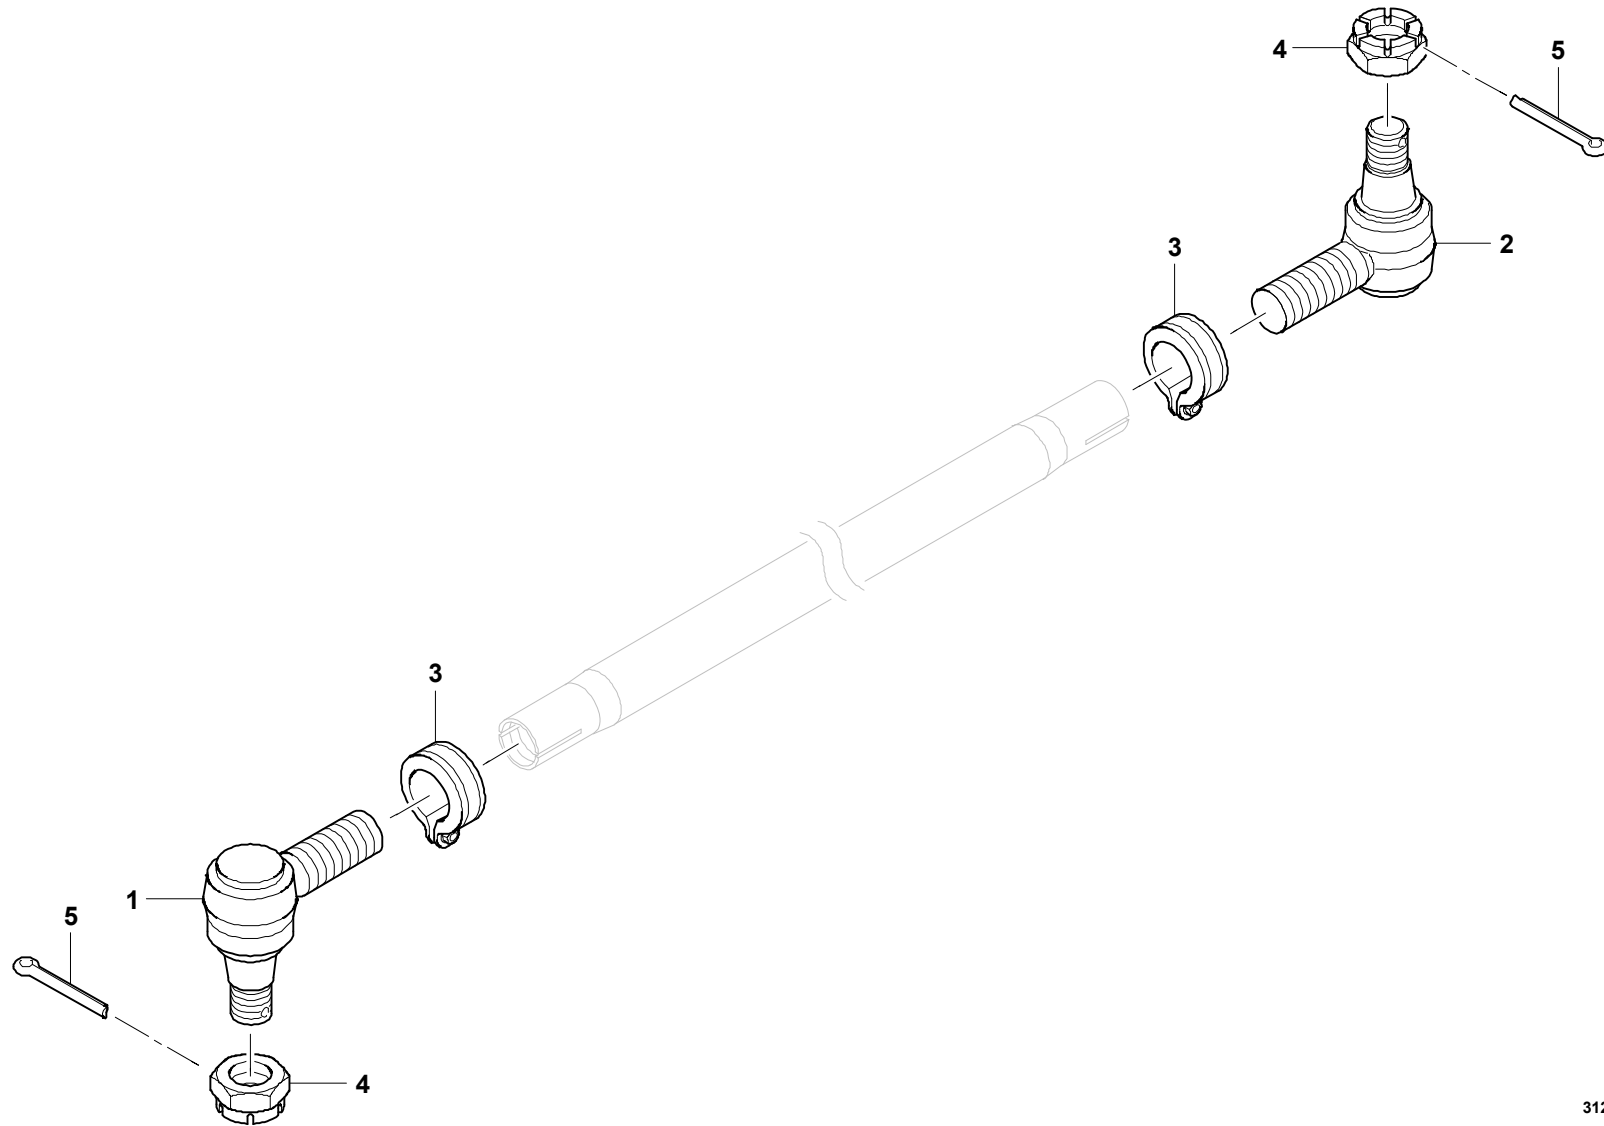

GROVELENKSTANGE
STEERING RODBILDТАFEL
PICTORIAL DISPLAYGMK 5130
BE 505
G 072

07.08

3125868-ETL A

1/1

3125868-A-BL01-0708-0000